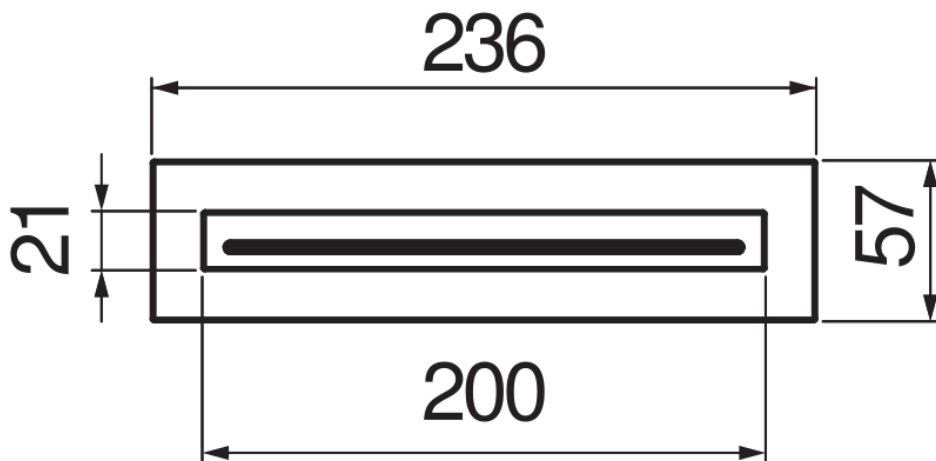

SPECIFICHE

Bocca a parete

Chrome

Getto cascata

Imballo: 34,5 x 37 x 9,5 cm / 0,01213 m³ / 2 kg

DIAGRAMMA DI PORTATA: ACQUA CALDA/FREDDA

— Bocca a cascata