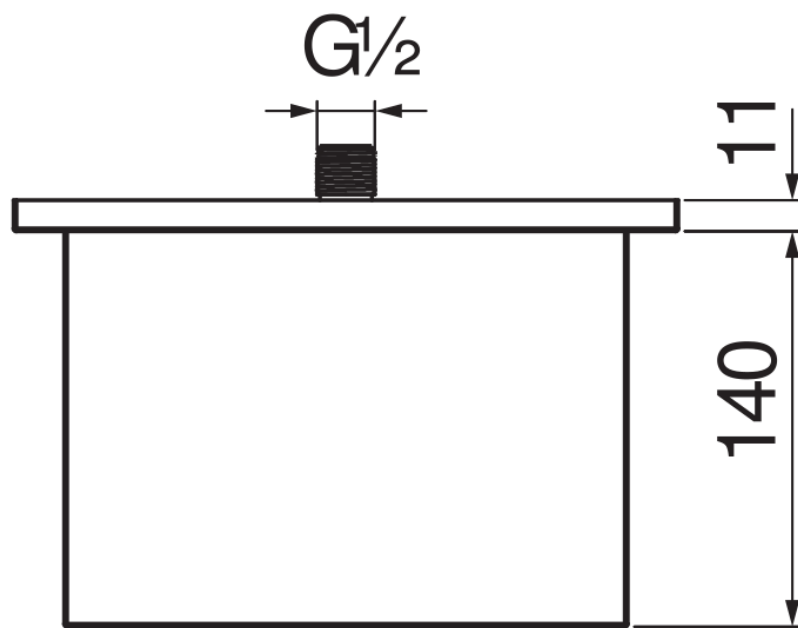

SPECIFICHE

Bocca a parete

Chrome

Getto cascata

Imballo: 34,5 x 37 x 9,5 cm / 0,01213 m³ / 2 kg

DIAGRAMMA DI PORTATA: ACQUA CALDA/FREDDA

— Bocca a cascata