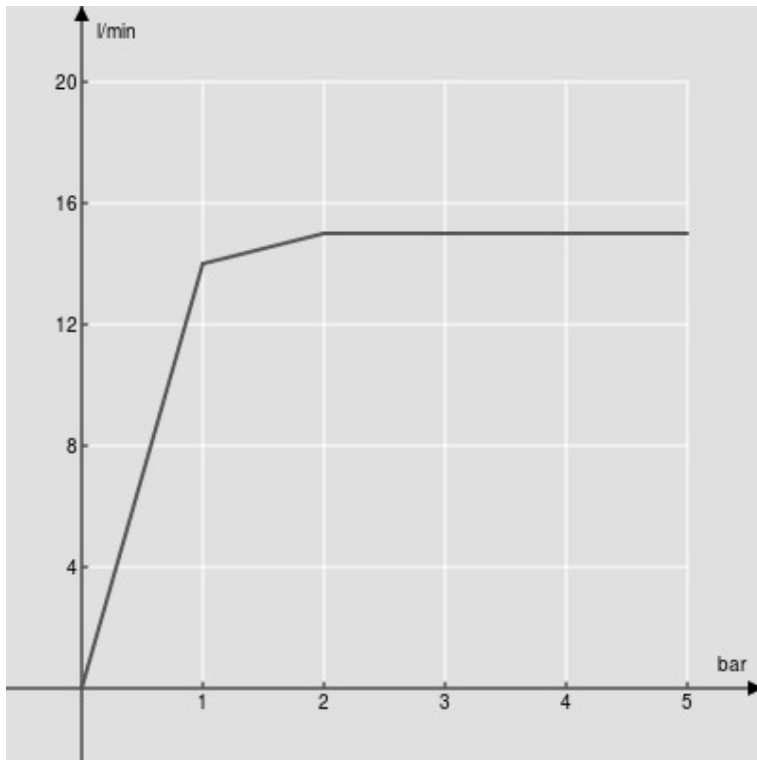

SPECIFICHE

Bocca a parete

Chrome

Getto cascata

Imballo: 34,5 x 37 x 9,5 cm / 0,01213 m³ / 2 kg

DIAGRAMMA DI PORTATA: ACQUA CALDA/FREDDA

— Bocca a cascata